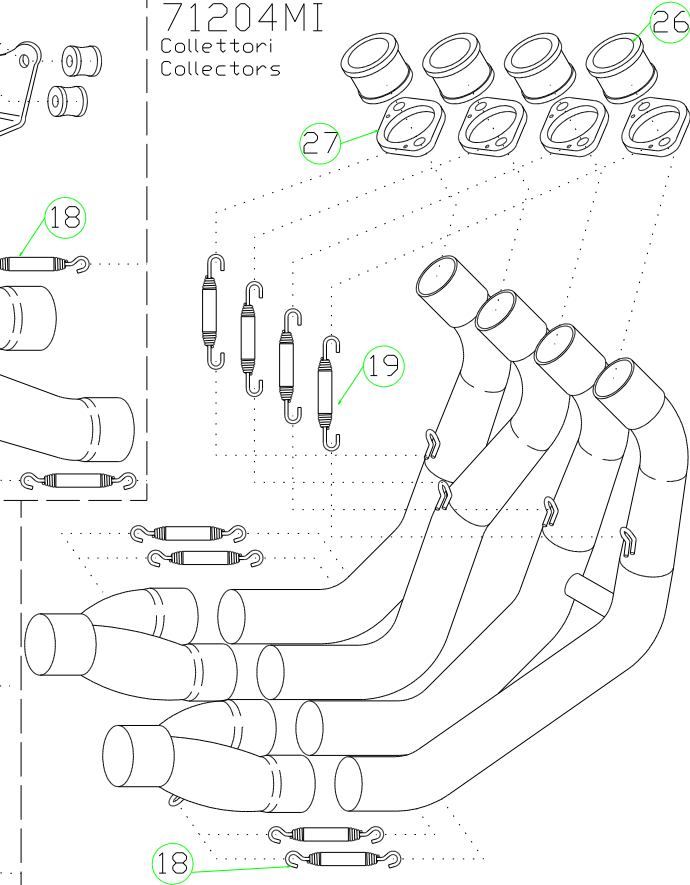

71204MI
Collettori
Collectors